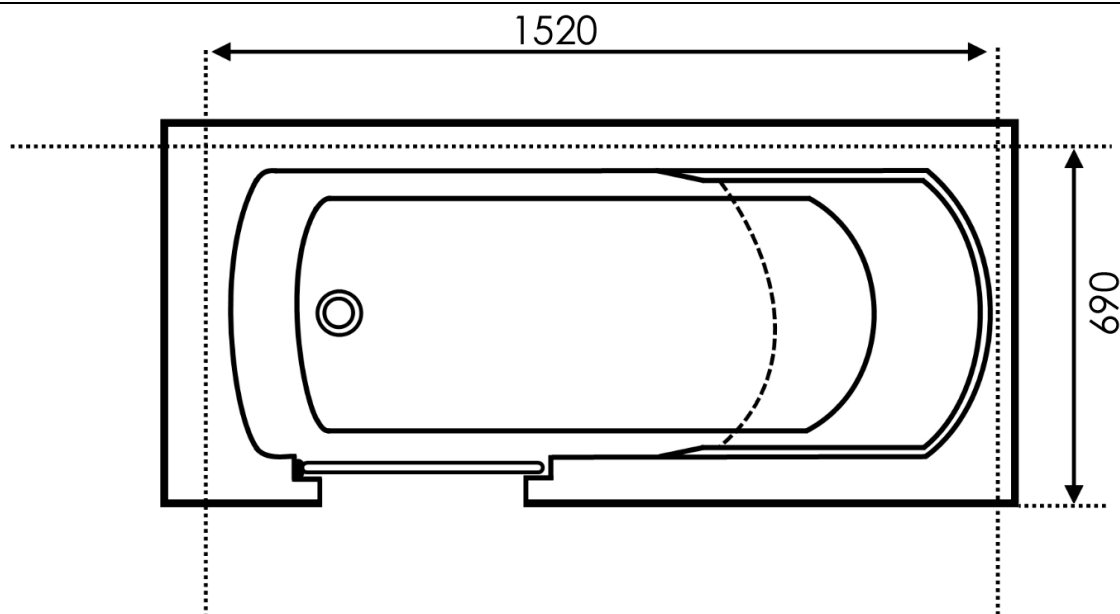

Wannenmodell: **THUNDERBAY**

Maße: **160 x 75 x 48 cm**

Länge:	1600 mm	Innere Tiefe:	480 mm
Breite:	750 mm	Wasserinhalt mit 1 Person:	170 l

Mögliche Kürzungen:
Rückenseite: **max 2,5 cm**
Ablaufseite: **max. 5,5 cm**
Gegenüber der Tür: **max 6 cm**

Maximale Kürzung für den Nischeneinbau: **152 x 69 cm**